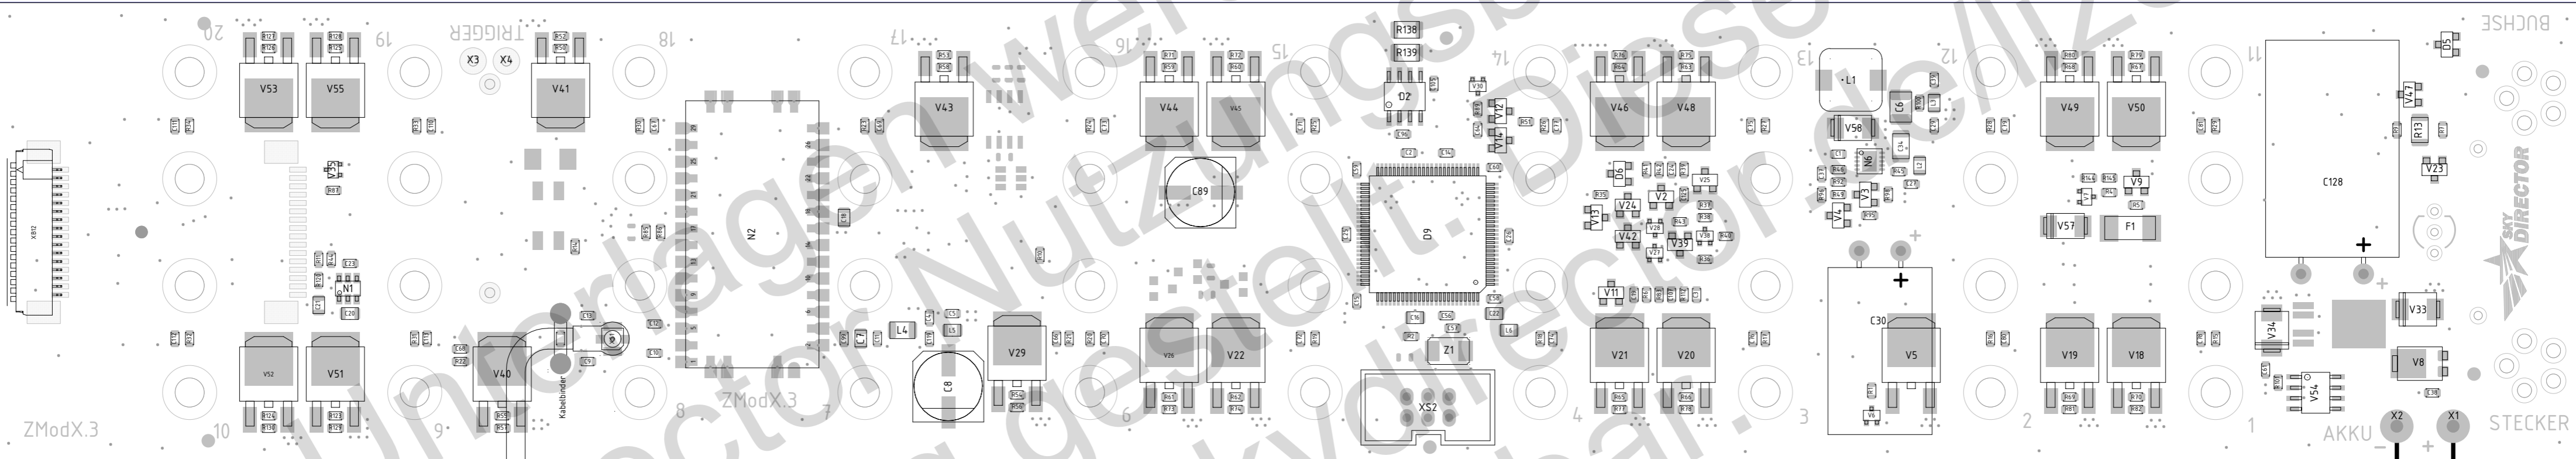

Vor der Montage im Aluprofil unbedingt
den Reedkontakt bestücken (leere Seite)

ZModX.3

BUCHSE

STECKER

AKKU

ZModX.3

ANTENNE

Kabelbinder

TRIGGER